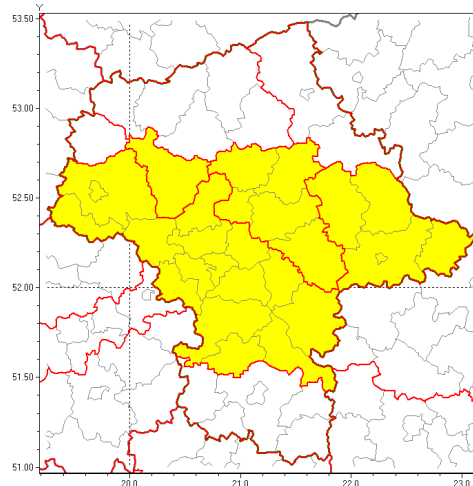

Zasięg ostrzeżenia w województwie

Burze z gradem

Ostrzeżenie meteorologiczne Nr 60

| | |
|---|--|
| Nazwa biura | IMGW-PIB Centralne Biuro Prognoz Meteorologicznych w Warszawie |
| Zjawisko/stopień zagrożenia | Burze z gradem/ 1 |
| Obszar | województwo mazowieckie powiat płocki |
| Ważność | od godz. 15:00 dnia 30.08.2019 do godz. 22:00 dnia 30.08.2019 |
| Przebieg | Prognozuje się wystąpienie burz z opadami deszczu miejscami od 20 mm do 30 mm oraz porywami wiatru do 80 km/h. Miejscami możliwy grad. |
| Prawdopodobieństwo wystąpienia zjawiska(%) | 85% |
| Uwagi | Brak. |
| Dyrektor synoptyk IMGW-PIB | Małgorzata Tomczuk |
| Godzina i data wydania | godz. 14:49 dnia 30.08.2019 |
| SMS | IMGW-PIB OSTRZEŻENIE: BURZE Z GRADEM/1 mazowieckie/płocki od 15:00/30.08 do 22:00/30.08.2019 deszcz 30 mm, porywy 80 km/h. |