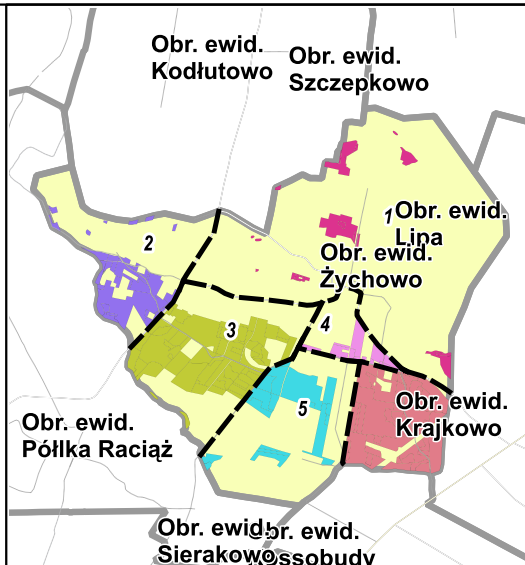

**MAPA GOSPODARczo-PRZEGLĄDOWA DRZEWOSTANÓW**

**OBREB ŻYCHOWO**

GINA Raciąż  
POWIAT Płoński  
WOJEWÓDZTWO Mazowieckie

Stan na: 01.01.2021

**POWIERZCHNIA OGÓLNA 176,98 ha (176,9798 ha)**

SKALA 1:5 000,002797

**Legenda**

gr. Leśne niezalesione	gr. Leśne do odnowienia	Sośnia (So), Modrzew (Mł), Limba (Lb)	Granica obręgu	Plazowina iglasta
Jodła (Jd), Dąb (Dg)	Buk (Bk), Grab (Gb)	Jasion (Jk), Klon (Kl), Wiąz (Wz), Javor (Jw)	Granica współwłasności z inną wt.	Zręb
Olcha (Ol)	Brzoza (Brz), Akacja (Ak)	Topola (Tp), Osika (Os), Wierzba (Wb), Lipa (Lp)	Granica oddziały	Powierzchnia gruntów leśnych o powierzchni większej niż 0,1 ha w kompleksach (art. 3 ustawy o lasach z dnia 28 września 1991 roku)
Pozostałe grunty leśne			Granica poddziału	Las w władaniu PGL
			Drogi leśne	Działka ewidencyjna
			Linie energetyczne, telekom., rurociągi	1-2 - wylęczenie (PNSW)
			Cieki	1-3 - klasystek
			Pozostałe elementy liniowe	Budynki EGIB
			Drogi:	
			Autostrada	
			Główna	
			Lokalna	
			Szczeka	

3 Opis oddziału  
a 1,56  
7 Kasownik

Zródła danych: geoportalski.gov.pl; autorzy OpenStreetMap, BDN, 2019

Granica pow. niestanowiącej 1-2 - wylęczenia (PNSW)	1-3 - klasystek
---	-----------------

**Powiat Płoński**