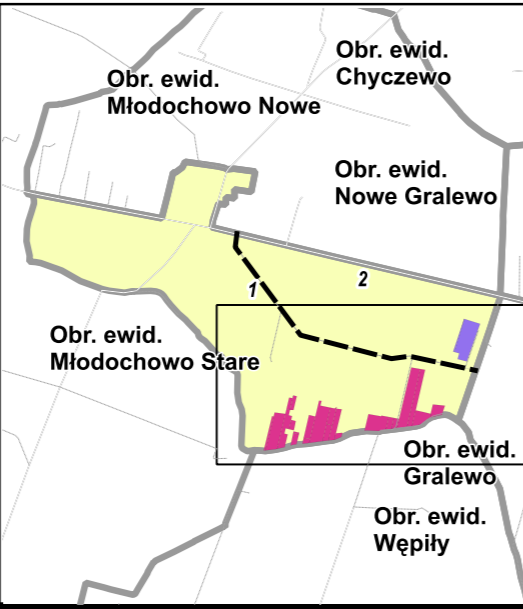

MAPA GOSPODARCZO-PRZEGLĄDOWA DRZEWOSTANÓW

OBRĘB MŁODOCHOWO STARE

GMINA Raciąż
 POWIAT Płoński
 WOJEWÓDZTWO Mazowieckie

Stan na: 01.01.2021

POWIERZCHNIA OGÓLNA 16,18 ha (16,1764 ha)

SKALA 1:5 000

Legenda

- gr. Leśne niezależone do odnowienia gr. Leśne zależone
- | | | | | | |
|--|--|--|---|--|---|
| | Sosna (So), Modrzew (Md), Limba (Lb) | | Granica obrębu | | Las innych własności |
| | Świerk (Św) | | Granica współwłasności z inną wł. | | Las we władaniu PGL |
| | Jodła (Jd), Daglezja (Dg) | | Granica oddziału | | Działka ewidencyjna |
| | Dąb (Db) | | Granica pododdziału | | Granica pow. niestanowiącej wyłączenia (PNSW) |
| | Buk (Bk), Grab (Gb) | | Drogi leśne | | Klasoużytek |
| | Jesion (Js), Klon (Kl), Wiąz (Wz), Jawor (Jw) | | Linie energetyczne, telekom., rurociągi | | Budynki EGIB |
| | Olsza (Ol) | | Pozostałe elementy liniowe | | |
| | Brzoza (Brz), Akacja (Ak) | | | | |
| | Topola (Tp), Osika (Os), Wierzba (Wb), Lipa (Lp) | | | | |
| | Pozostałe grunty leśne | | | | |
- Drogi:**
- Autostrada
 - Główna
 - Lokalna
 - Ścieżka
- 3** Opis oddziału
6So70 a 1.56 Opis pododdziału
1 Kasownik
- Zrąb
 Płazowina iglasta
 Płazowina liściasta
- Powierzchnia gruntów leśnych o powierzchni mniejszej niż 0.1 ha w kompleksach (art. 3 ustawy o lasach z dnia 28 września 1991 roku)
- 1-dL
- Skala: 1:5 000