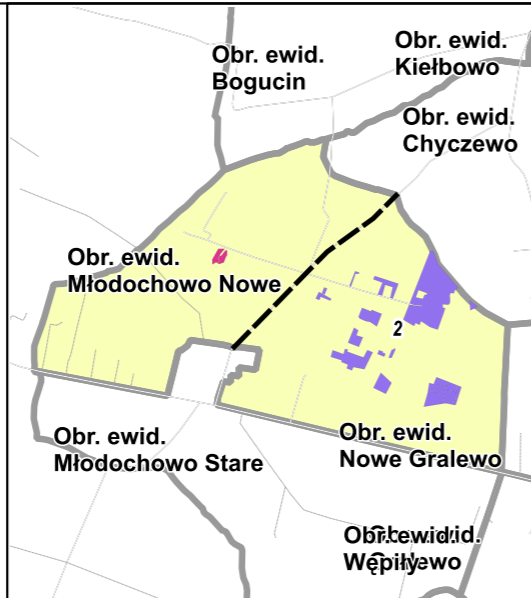

MAPA GOSPODARCZO-PRZEGLĄDOWA
DRZEWOSTANÓW

**OBRĘB
MŁODOCHOWO NOWE**

GMINA
Raciąż

POWIAT
Płoński

WOJEWÓDZTWO
Mazowieckie

Stan na: 01.01.2021

POWIERZCHNIA OGÓLNA
17,25 ha (17,2489 ha)

SKALA 1:5 000

Legenda

gr. Leśne niezależone gr. Leśne do odnowienia zalesione

	Sosna (So), Modrzew (Md), Limba (Lb)
	Świerk (Św)
	Jodła (Jd), Daglezja (Dg)
	Dąb (Db)
	Buk (Bk), Grab (Gb)
	Jesion (Js), Klon (Kl), Wiąz (Wz), Jawor (Jw)
	Olsza (Ol)
	Brzoza (Brz), Akacja (Ak)
	Topola (Tp), Osika (Os), Wierzba (Wb), Lipa (Lp)
	Pozostałe grunty leśne

- 3** Opis oddziału
6So70 a 1.56 Opis pododdziału
 Kasownik

Źródła danych: geoportal.gov.pl, @autorzy OpenStreetMap, BDL 2019

- Granica obrębu
 - Granica współwłasności z inną wł.
 - Granica oddziału
 - Granica pododdziału
 - Drogi leśne
 - Linie energetyczne, telekom., rurociągi
 - Ciek
 - Pozostałe elementy liniowe
- Drogi:**
- Autostrada
 - Główna
 - Lokalna
 - Ścieżka