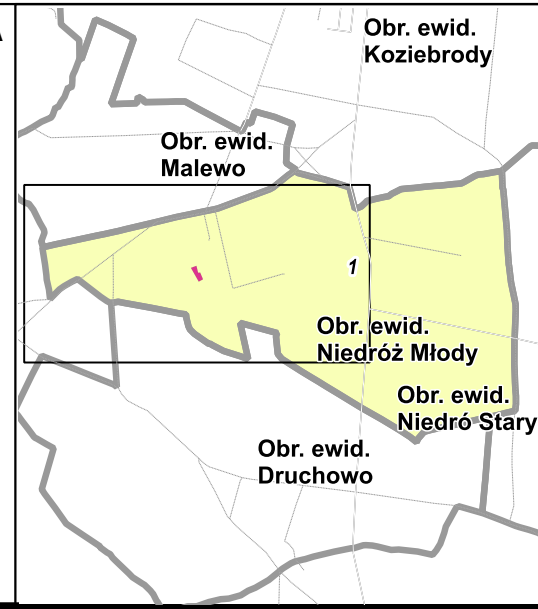

MAPA GOSPODARCZO-PRZEGLĄDOWA DRZEWOSTANÓW

OBRĘB NIEDRÓŻ MŁODY

GMINA Raciąż
 POWIAT Płoński
 WOJEWÓDZTWO Mazowieckie

Stan na: 01.01.2021

POWIERZCHNIA OGÓLNA 0,23 ha (0,2296 ha)

SKALA 1:5 000

Legenda

gr. Leśne niezależone gr. Leśne do odnowienia zalesione

	Sosna (So), Modrzew (Md), Limba (Lb)
	Świerk (Św)
	Jodła (Jd), Daglezja (Dg)
	Dąb (Db)
	Buk (Bk), Grab (Gb)
	Jesion (Js), Klon (Kl), Wiąz (Wz), Jawor (Jw)
	Olsza (Ol)
	Brzoza (Brz), Akacja (Ak)
	Topola (Tp), Osika (Os), Wierzba (Wb), Lipa (Lp)
	Pozostałe grunty leśne

3 Opis oddziału
 6So70 a 1.56 Opis pododdziału
 1 Kasownik

Granice i Linie:

- Granica obrębu
- Granica współwłasności z inną wł.
- Granica oddziału
- Granica pododdziału
- Drogi leśne
- Linie energetyczne, telekom., rurociągi
- Cieki
- Pozostałe elementy liniowe