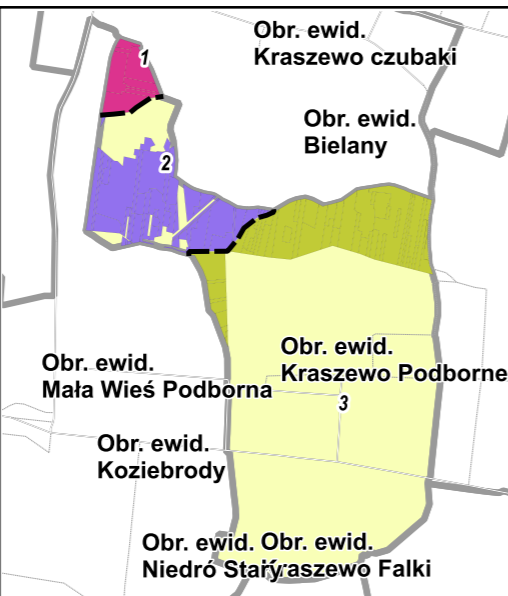

**MAPA GOSPODARczo-PRZEGLĄDOWA DRZEWOSTANÓW**

**OBRĘB MAŁA WIEŚ PODBORNA**

GMINA Raciąż  
 POWIAT Płoński  
 WOJEWÓDZTWO Mazowieckie

Stan na: 01.01.2021

POWIERZCHNIA OGÓLNA **59,29 ha (59,2868 ha)**

SKALA 1:5 000

**Legenda**

gr. Leśne niezależnie gr. Leśne do odnowienia zalesione

	Sosna (So), Modrzew (Md), Limba (Lb)
	Świerk (Św)
	Jodła (Jd), Dąglezja (Dg)
	Dąb (Db)
	Buk (Bk), Grab (Gb)
	Jesion (Js), Klon (Kl), Wiąz (Wz), Jawor (Jw)
	Olsza (Ol)
	Brzoza (Brz), Akacja (Ak)
	Topola (Tp), Osika (Os), Wierzba (Wb), Lipa (Lp)
	Pozostałe grunty leśne

**3** Opis oddziału  
 a 6So70 1.56 Opis pododdziału  
 1 Kasownik

	Granica obrębu
	Granica współwłasności z inną wł.
	Granica oddziału
	Granica pododdziału
	Drugi leśne
	Linie energetyczne, telekom., rurociągi
	Cieki
	Pozostałe elementy liniowe