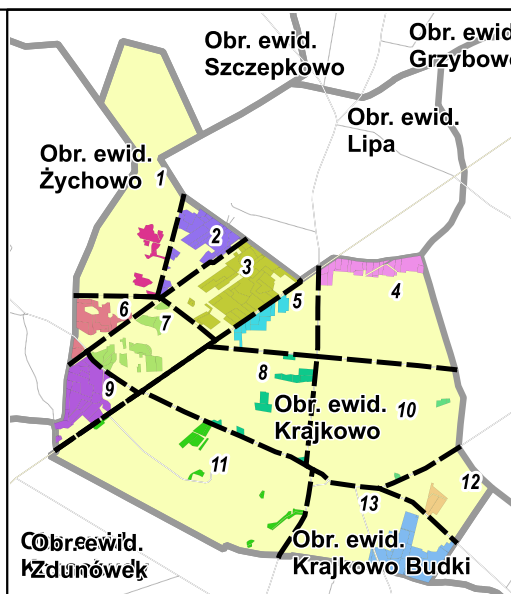

MAPA GOSPODARczo-PRZEGLĄDOWA DRZEWOSTANÓW

OBREB KRAJKOWO

GMINA Raciąż
POWIAT Płoński
WOJEWÓDZTWO Mazowieckie

Stan na: 01.01.2021

POWIERZCHNIA OGÓLNA 107,76 ha (107,7596 ha)

SKALA 1:5 000,00084

Legenda

	Sośna (So), Modrzew (Md), Limba (Lb)
	Świerk (Sw)
	Jodła (Jd), Dąb (Dg)
	Dąb (Dd)
	Buk (Bk), Grab (Gb)
	Jesion (Jk), Klon (Kl), Wiąz (Wz), Jawor (Jw)
	Olcha (Ol)
	Brzoza (Brz), Akacja (Ak)
	Topola (Tp), Osika (Os), Wierzba (Wb), Lipa (Lp)
	Pozostałe grunty leśne
	gr. Leśne meandrujące gr. Leśne do odnowienia zależne
	Granicz obręgu
	Granicz współwłasności z inną wt.
	Granicz oddziału
	Granicz pododdziału
	Drogi leśne
	Linie energetyczne, telekom., rurociągi
	Cieki
	Pozostałe elementy liniowe
	Autostrada
	Główna
	Lożalnia
	Ścieżka
	Plazowina iglasta
	Plazowina liściasta
	Zrab
	Powierzchnia grunty leśnych o powierzchni mniejszej niż 0,1 ha w kompleksach (art. 3 ustawy o lasach z dnia 28 września 1991 roku)
	Las innych własności
	128 Las w władaniu PGL
	331 Działka ewidencyjna
	(Granicz pow. niestanowiącej wyjątku (PKSW))
	100 Klaszarytek
	Budynki EGIB
	3 Opis oddziału
	63070 Opis pododdziału
	1 Kasownik