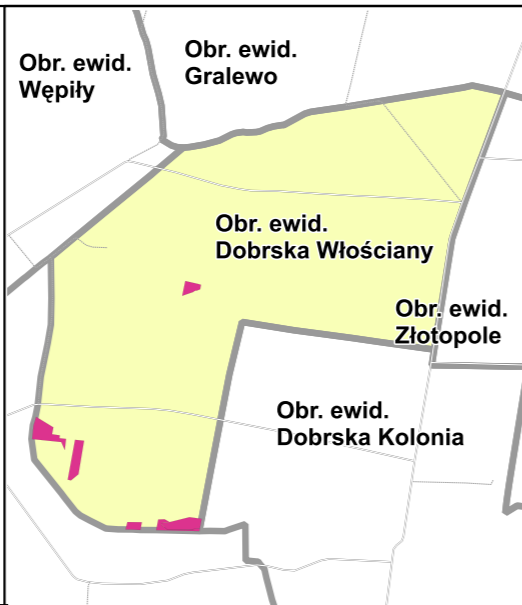

MAPA GOSPODARCZO-PRZEGLĄDOWA DRZEWOSTANÓW

OBREB DOBRSKA WŁOŚCIANY

GMINA Raciąż
 POWIAT Płoński
 WOJEWÓDZTWO Mazowieckie

Stan na: 01.01.2021

POWIERZCHNIA OGÓLNA **2,76 ha (2,7649 ha)**

SKALA 1:5 000

0 50 100 150 200 m

Legenda

gr. Leśne niezależone do odnowienia
 gr. Leśne zależone

[Symbol]	Sosna (So), Modrzew (Md), Limba (Lb)
[Symbol]	Świerk (Św)
[Symbol]	Jodła (Jd), Dąb (Db)
[Symbol]	Buk (Bk), Grab (Gb)
[Symbol]	Jesion (Js), Klon (Kl), Wiąz (Wz), Jawor (Jw)
[Symbol]	Olsza (Ol)
[Symbol]	Brzoza (Brz), Akacja (Ak)
[Symbol]	Topola (Tp), Osika (Os), Wierzba (Wb), Lipa (Lp)
[Symbol]	Pozostałe grunty leśne

- 3** Opis oddziału
6So70 Opis poddziału
a 1,56
 ↑ Kasownik

Źródła danych: geoportal.gov.pl, @autorzy OpenStreetMap, BDL 2019

- Granica obrębu
 - Granica współwłasności z inną wł.
 - Granica oddziału
 - Granica poddziału
 - Drogi leśne
 - Linie energetyczne, telekom., rurociągi
 - Cieki
 - Pozostałe elementy liniowe
- Drogi:**
- Autostrada
 - Główna
 - Lokalna
 - Ścieżka